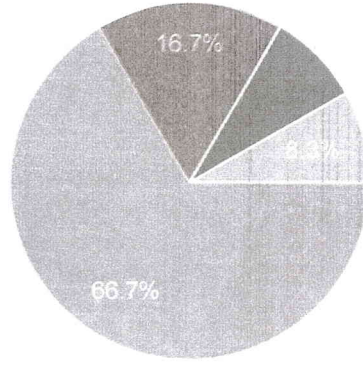

12 ردًا

طبيعة العلاقة مع الجمعية:

12 ردًا

- مستفيد من خدمات الجمعية
- جهة مانحة
- جهة حكومية
- جهات خاصة
- متبرع
- موظفين

الاسم

12 ردًا

فارس مسعود الزهراني

فاطمة محمد علي