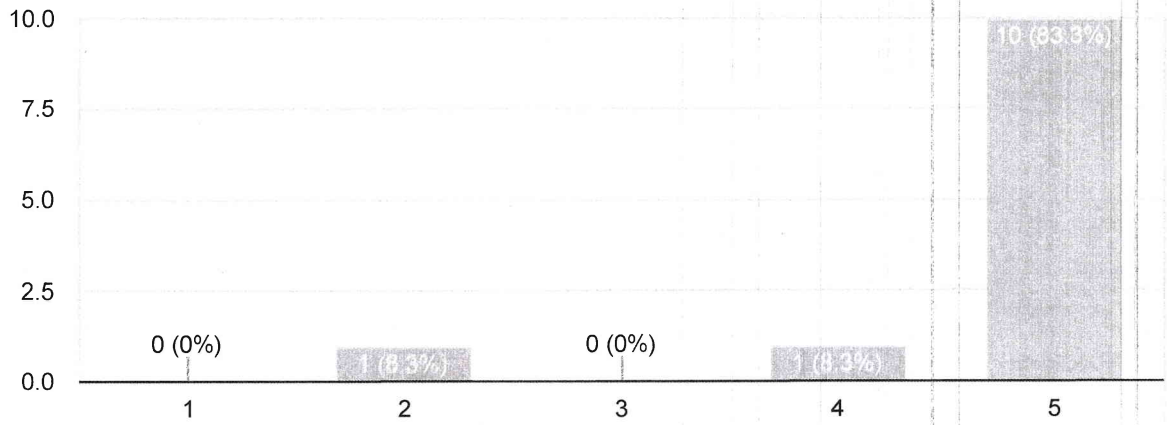

ما مدى رضاك عن المستودع الخيري؟

ردًا 12